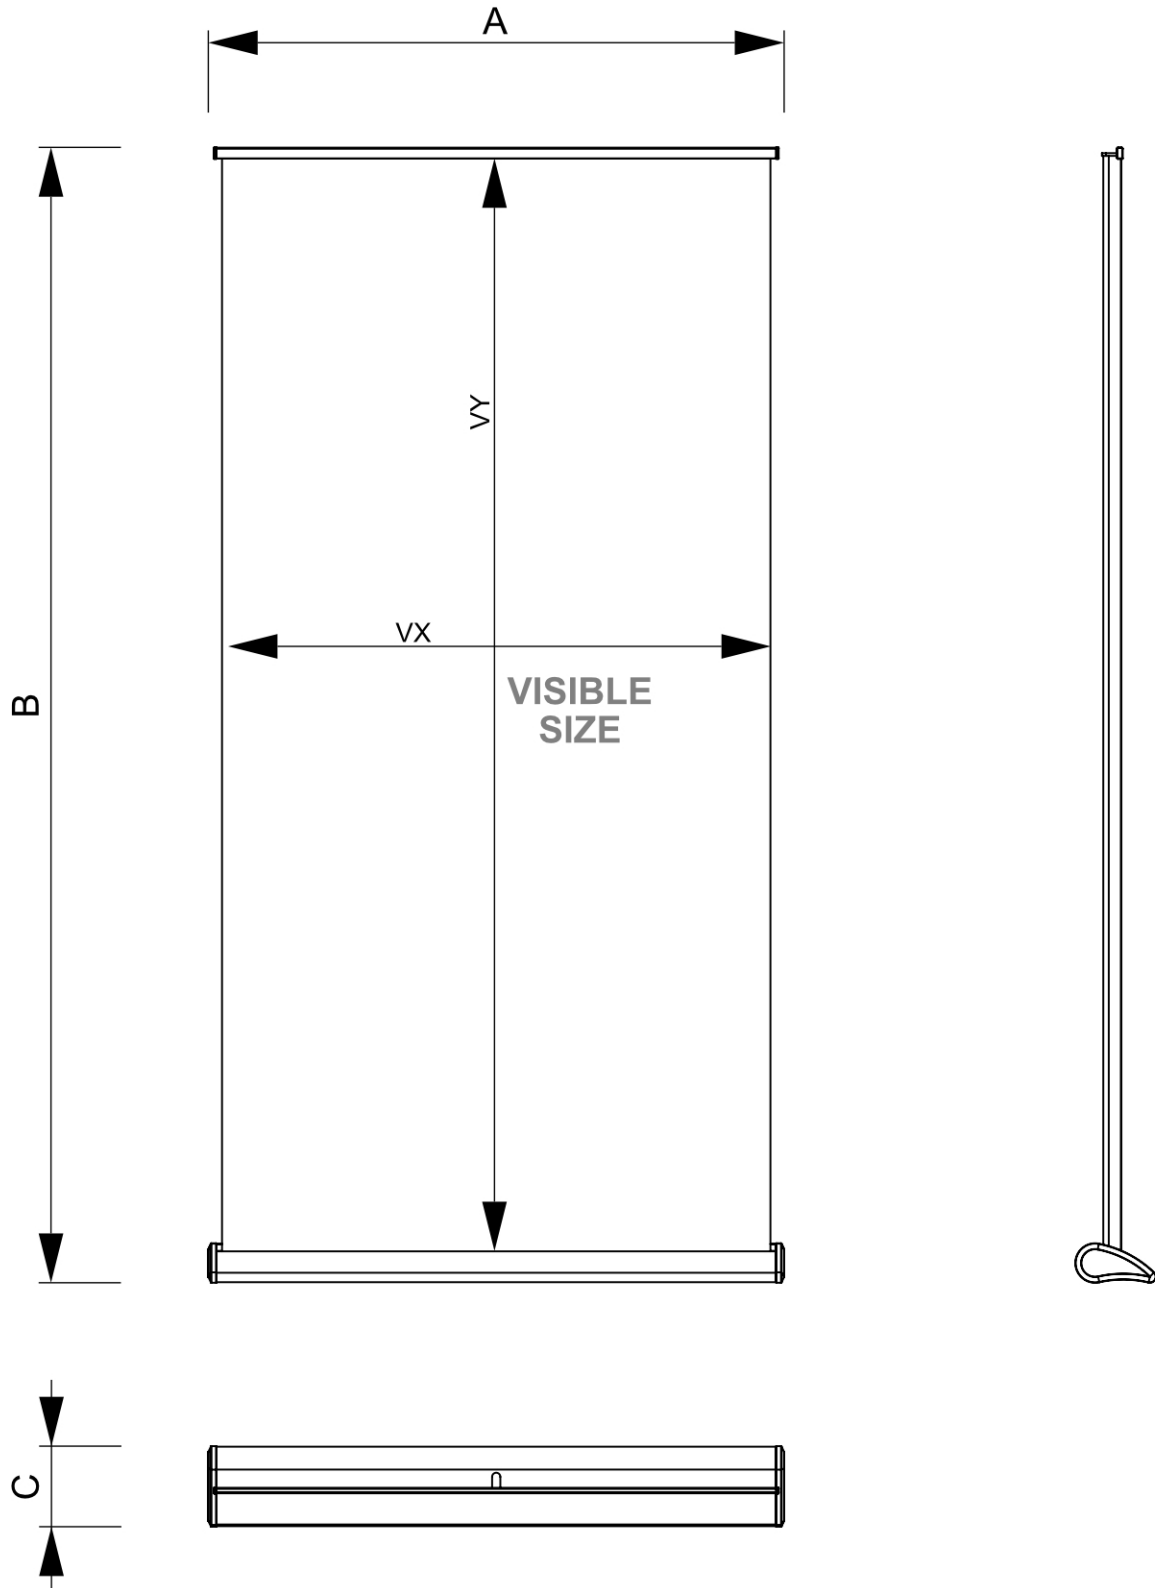

PRODUKT ARKUSZ

Roll-Banner Premium 120 x 160-220 cm

RBP120

- Roll-Banner Premium 120 x 160-220 cm
- Teleskopowy wspornik umożliwiający regulację wysokości od 160-220 cm
- Plastikowe zaślepki boczne w kolorze chromowanym

PRODUKT ARKUSZ

Roll-Banner Premium 120 x 160-220 cm

RBP120

PRODUKT ARKUSZ

Roll-Banner Premium 120 x 160-220 cm

RBP120

PODSTAWOWE INFORMACJE

SKU	Sizes (mm) (A x B x C)	Format (mm)	Widoczny rozmiar (mm) (VXxVY)	Rozstaw otworów (mm) (XxY)
RBP120	1250 x 2330 x 150	1200 x 2200 mm	1200 x 2200 mm	-